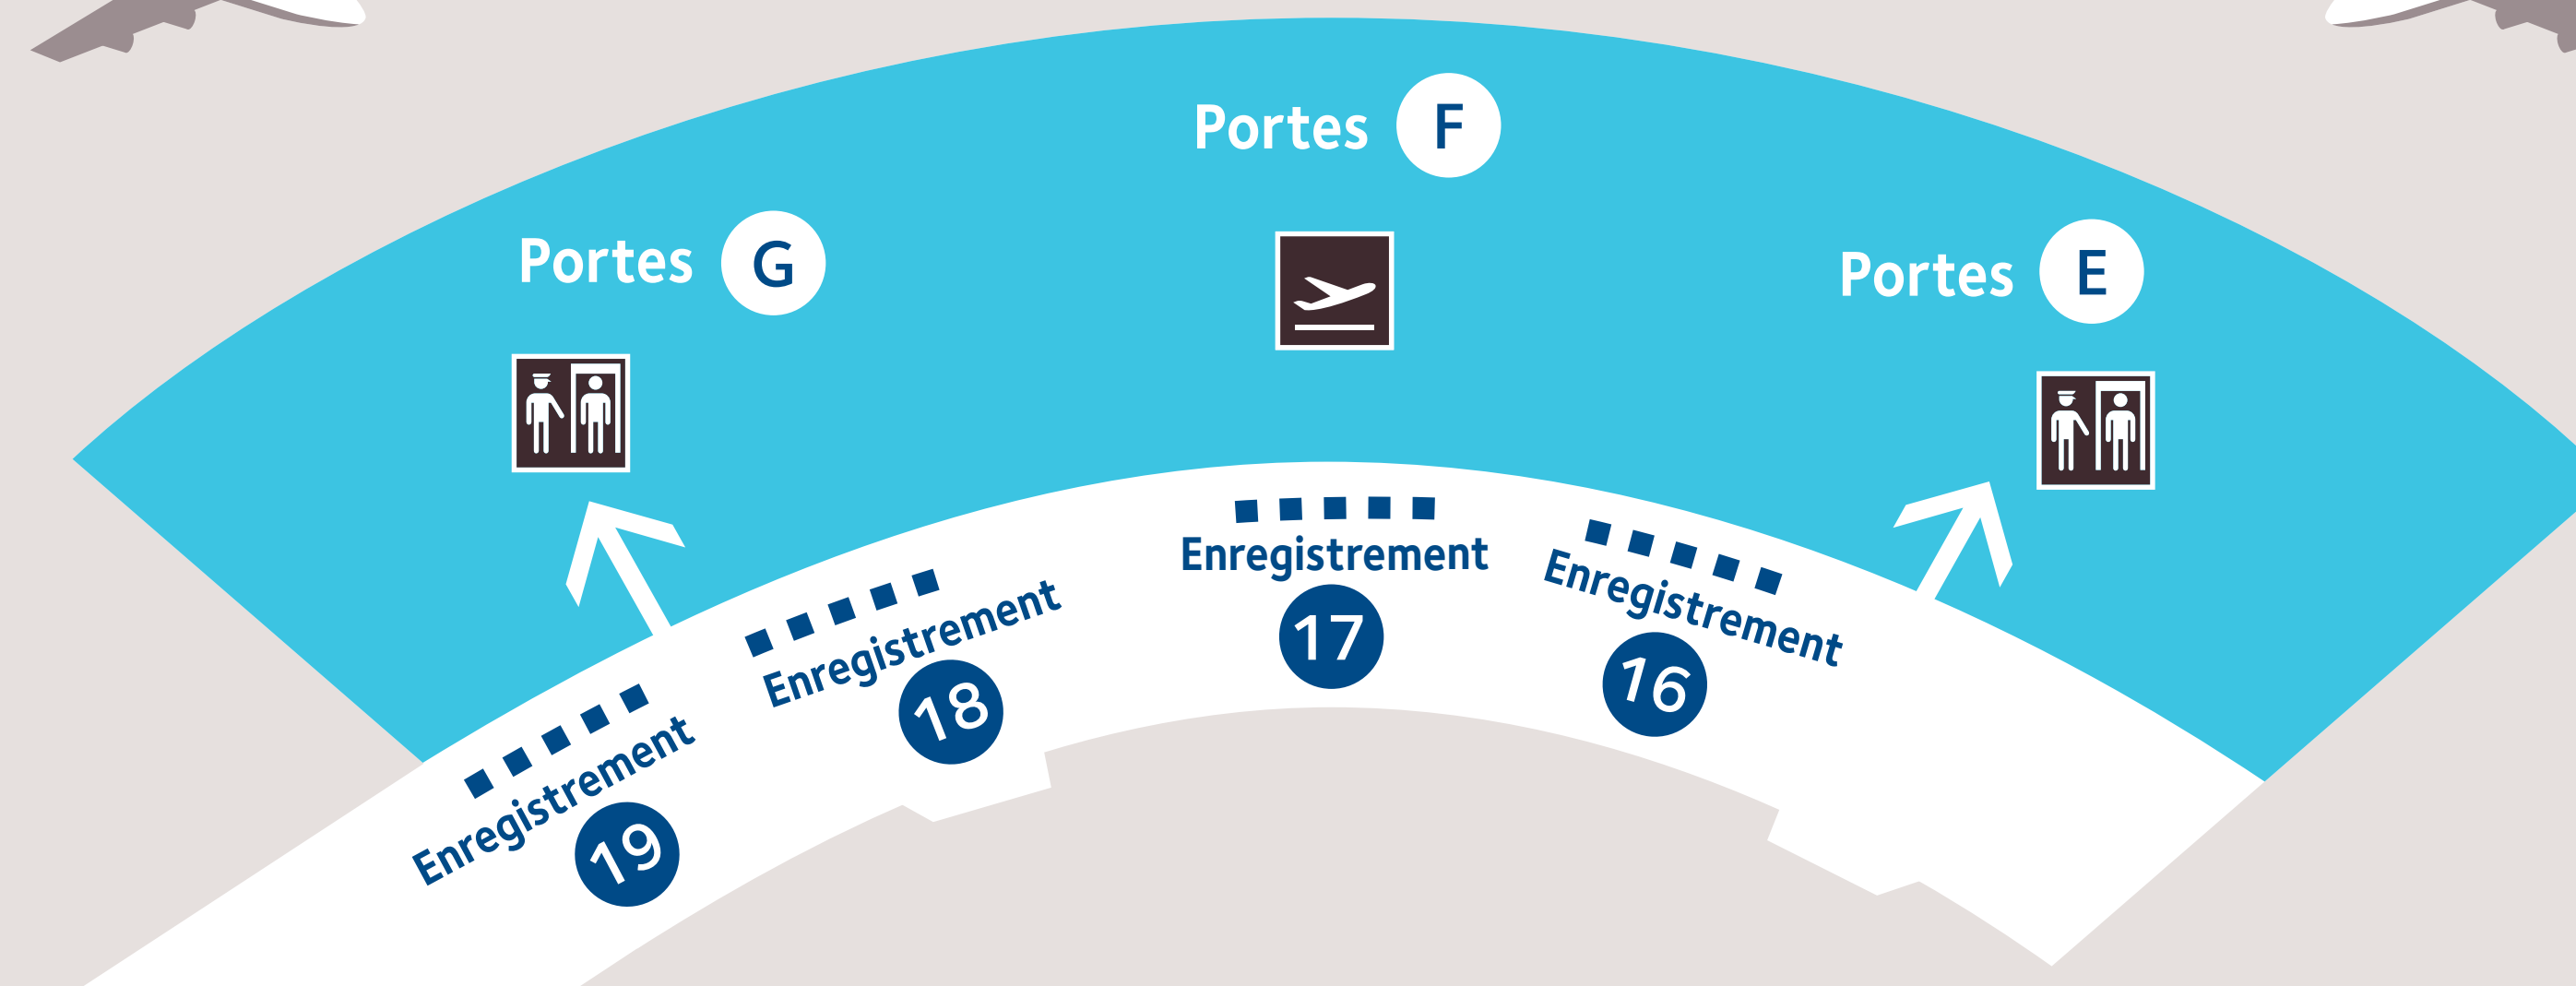

NIVEAU 1 DÉPARTS

TERMINAL 2

TERMINAL 1 Hall A

TERMINAL 1 Hall B

NIVEAU 0 ARRIVÉES

Vers Portes
R S U

Vers Portes
D

Vous êtes ici
You are here

Liaison Lyon Centre / Aéroport

rhonexpress
Lyon express

Entrée Gare TGV
P^o TGV

P3