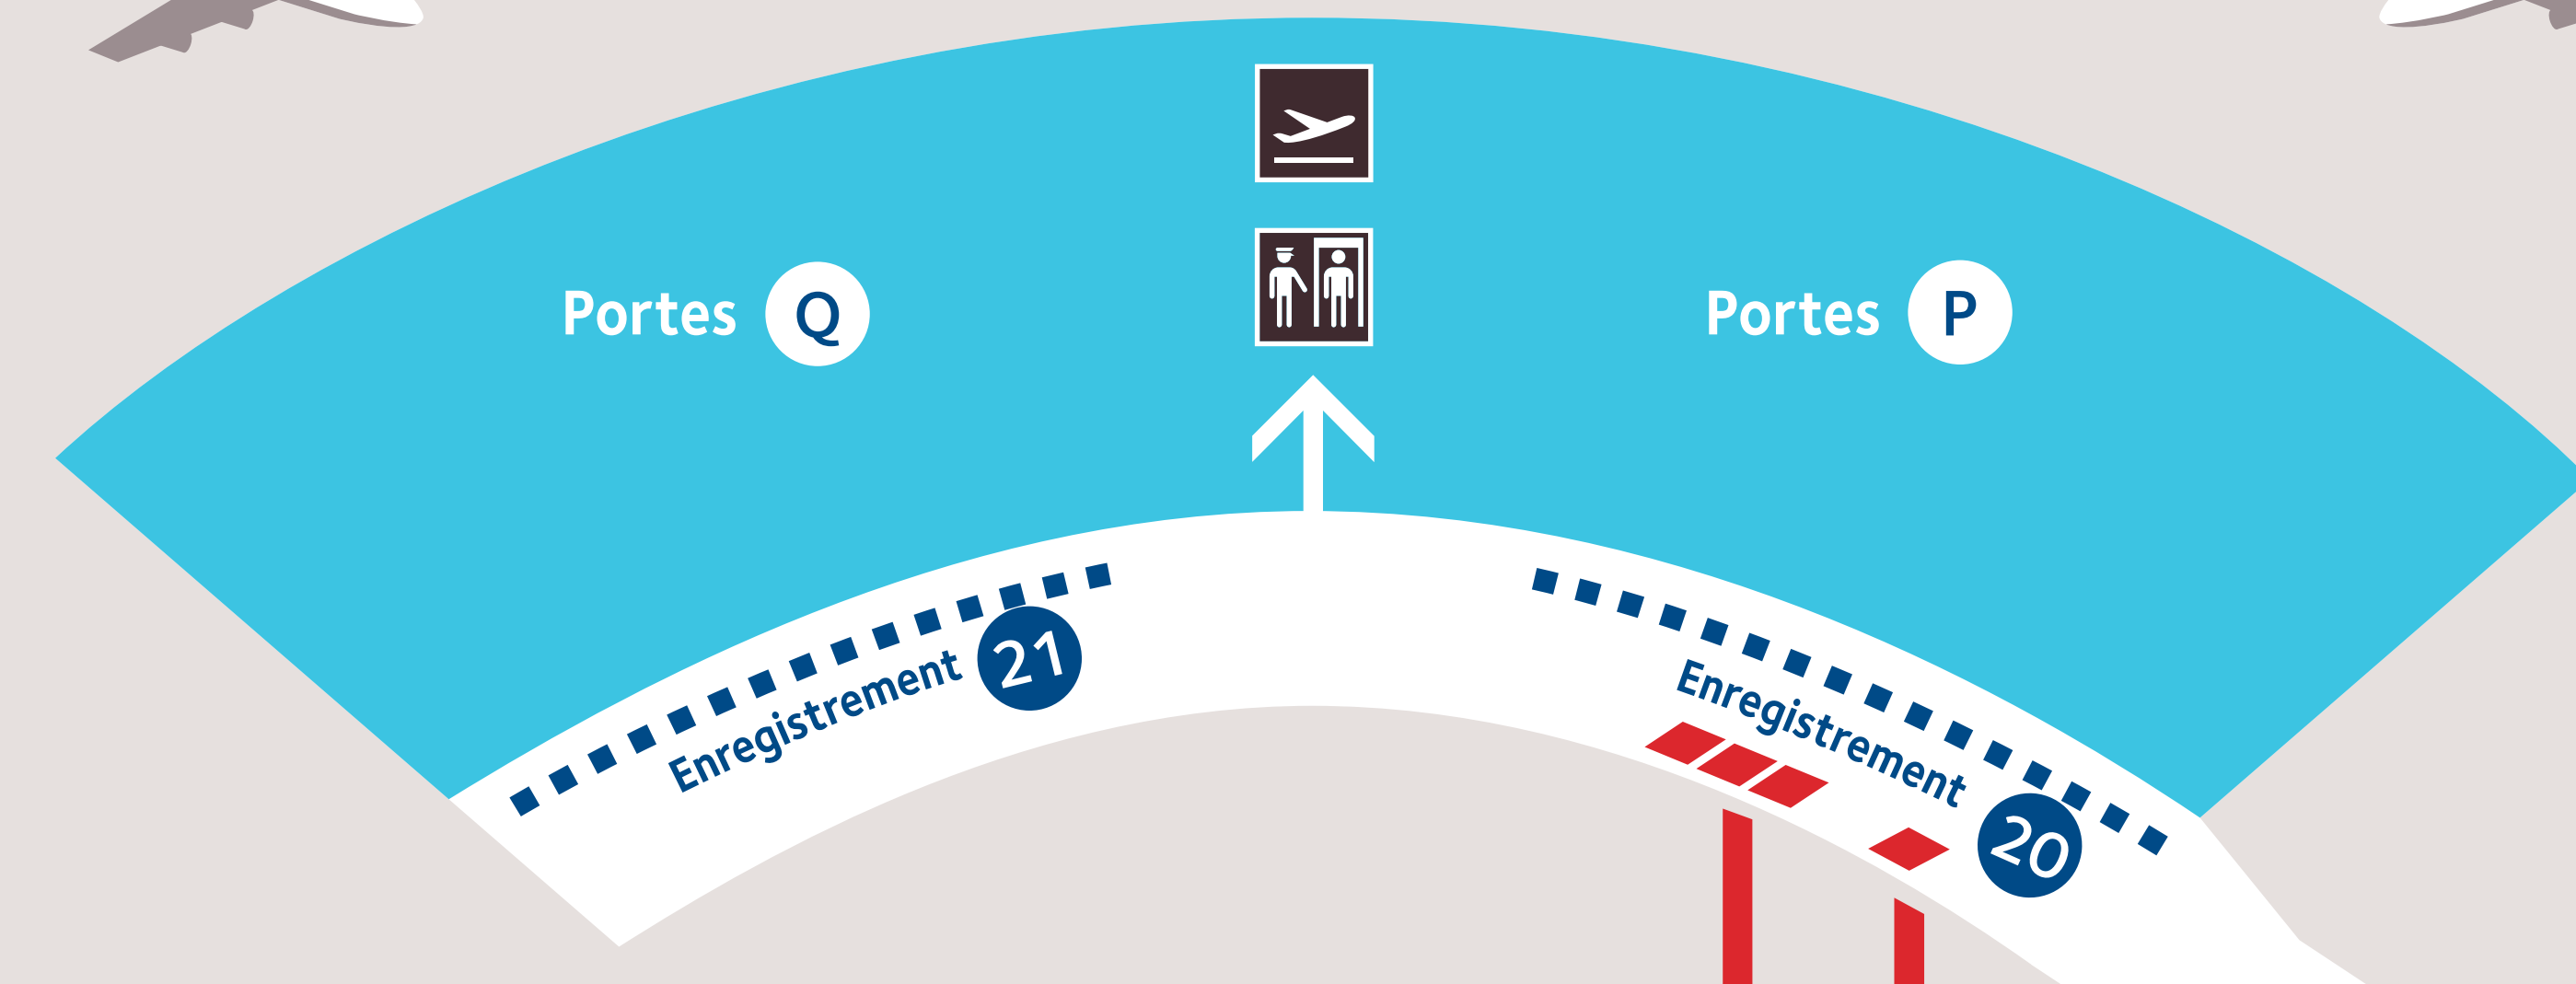

NIVEAU 1 DÉPARTS

TERMINAL 2

TERMINAL 1 Hall A

TERMINAL 1 Hall B

NIVEAU 0 ARRIVÉES

Vers Portes
R S U

Vers Portes
D

Vous êtes ici
You are here

Liaison Lyon Centre / Aéroport

rhonexpress
Lyon express

Entrée Gare TGV
P^o TGV

P3