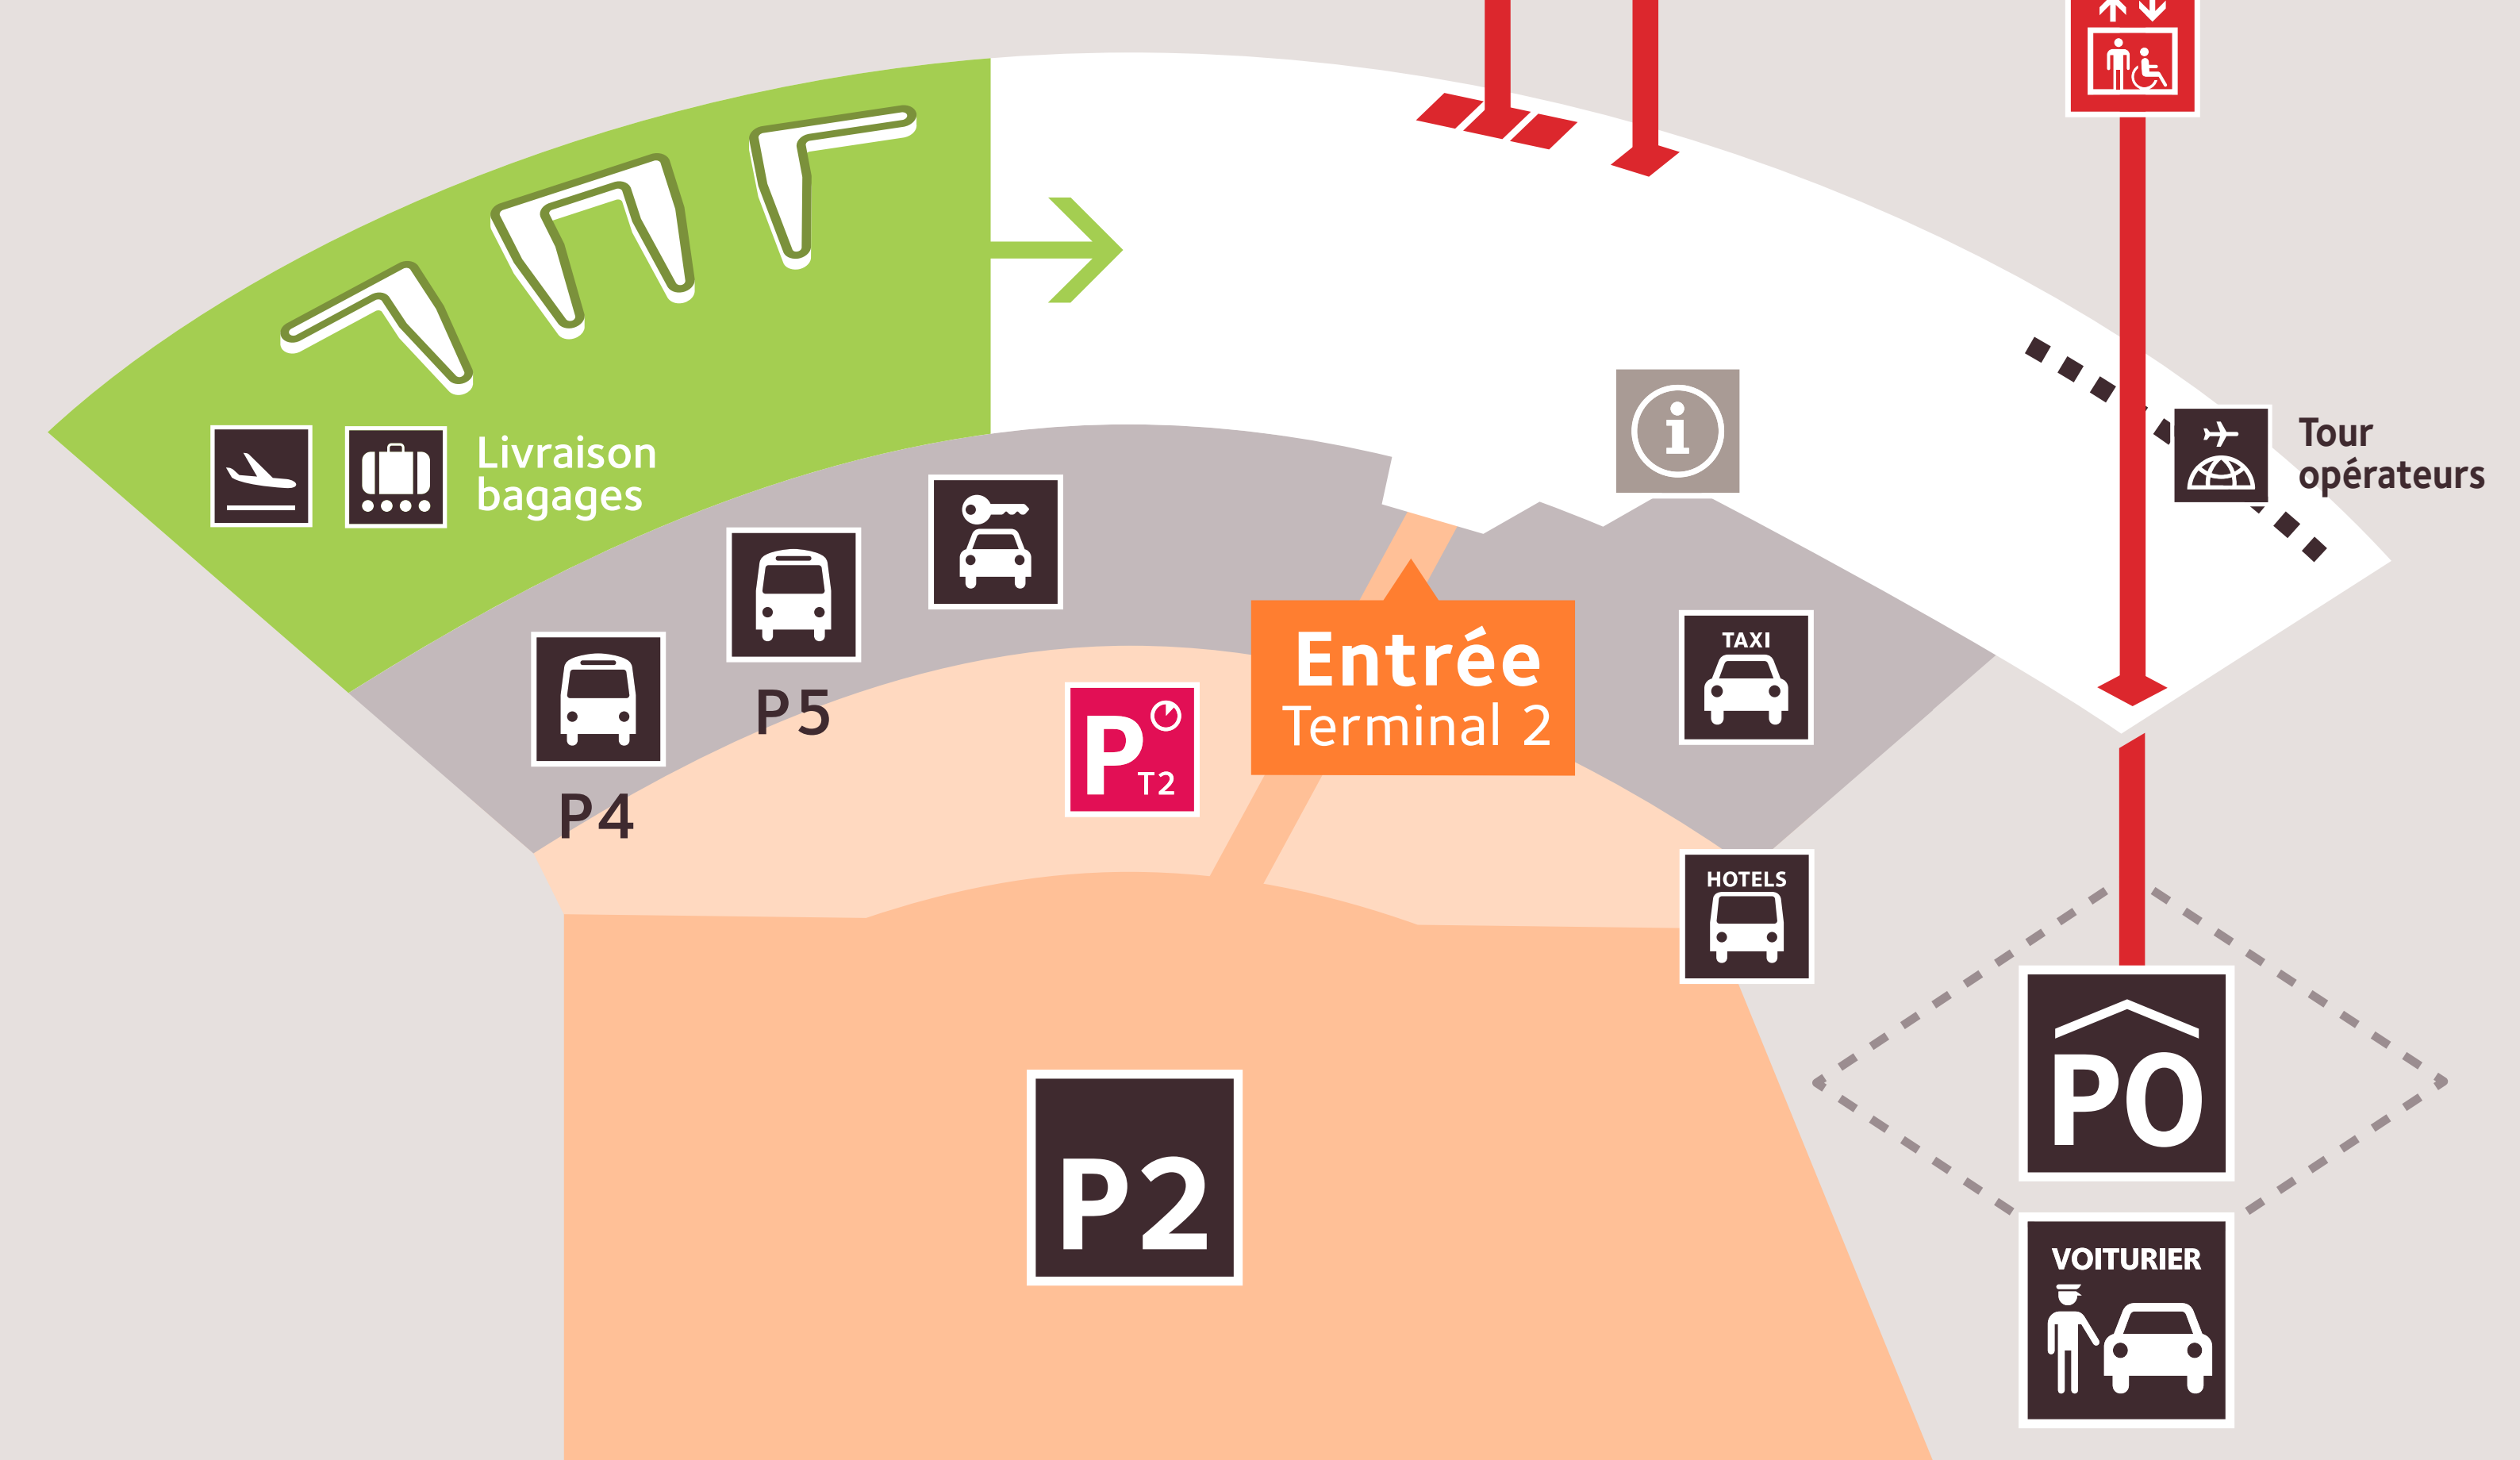

NIVEAU 1 DÉPARTS

TERMINAL 2

TERMINAL 1 Hall A

TERMINAL 1 Hall B

NIVEAU 0 ARRIVÉES

Vers Portes
R S U

Vers Portes
D

Vous êtes ici
You are here

Liaison Lyon Centre / Aéroport

rhonexpress
Lyon express

Entrée Gare TGV
P^o TGV

P3