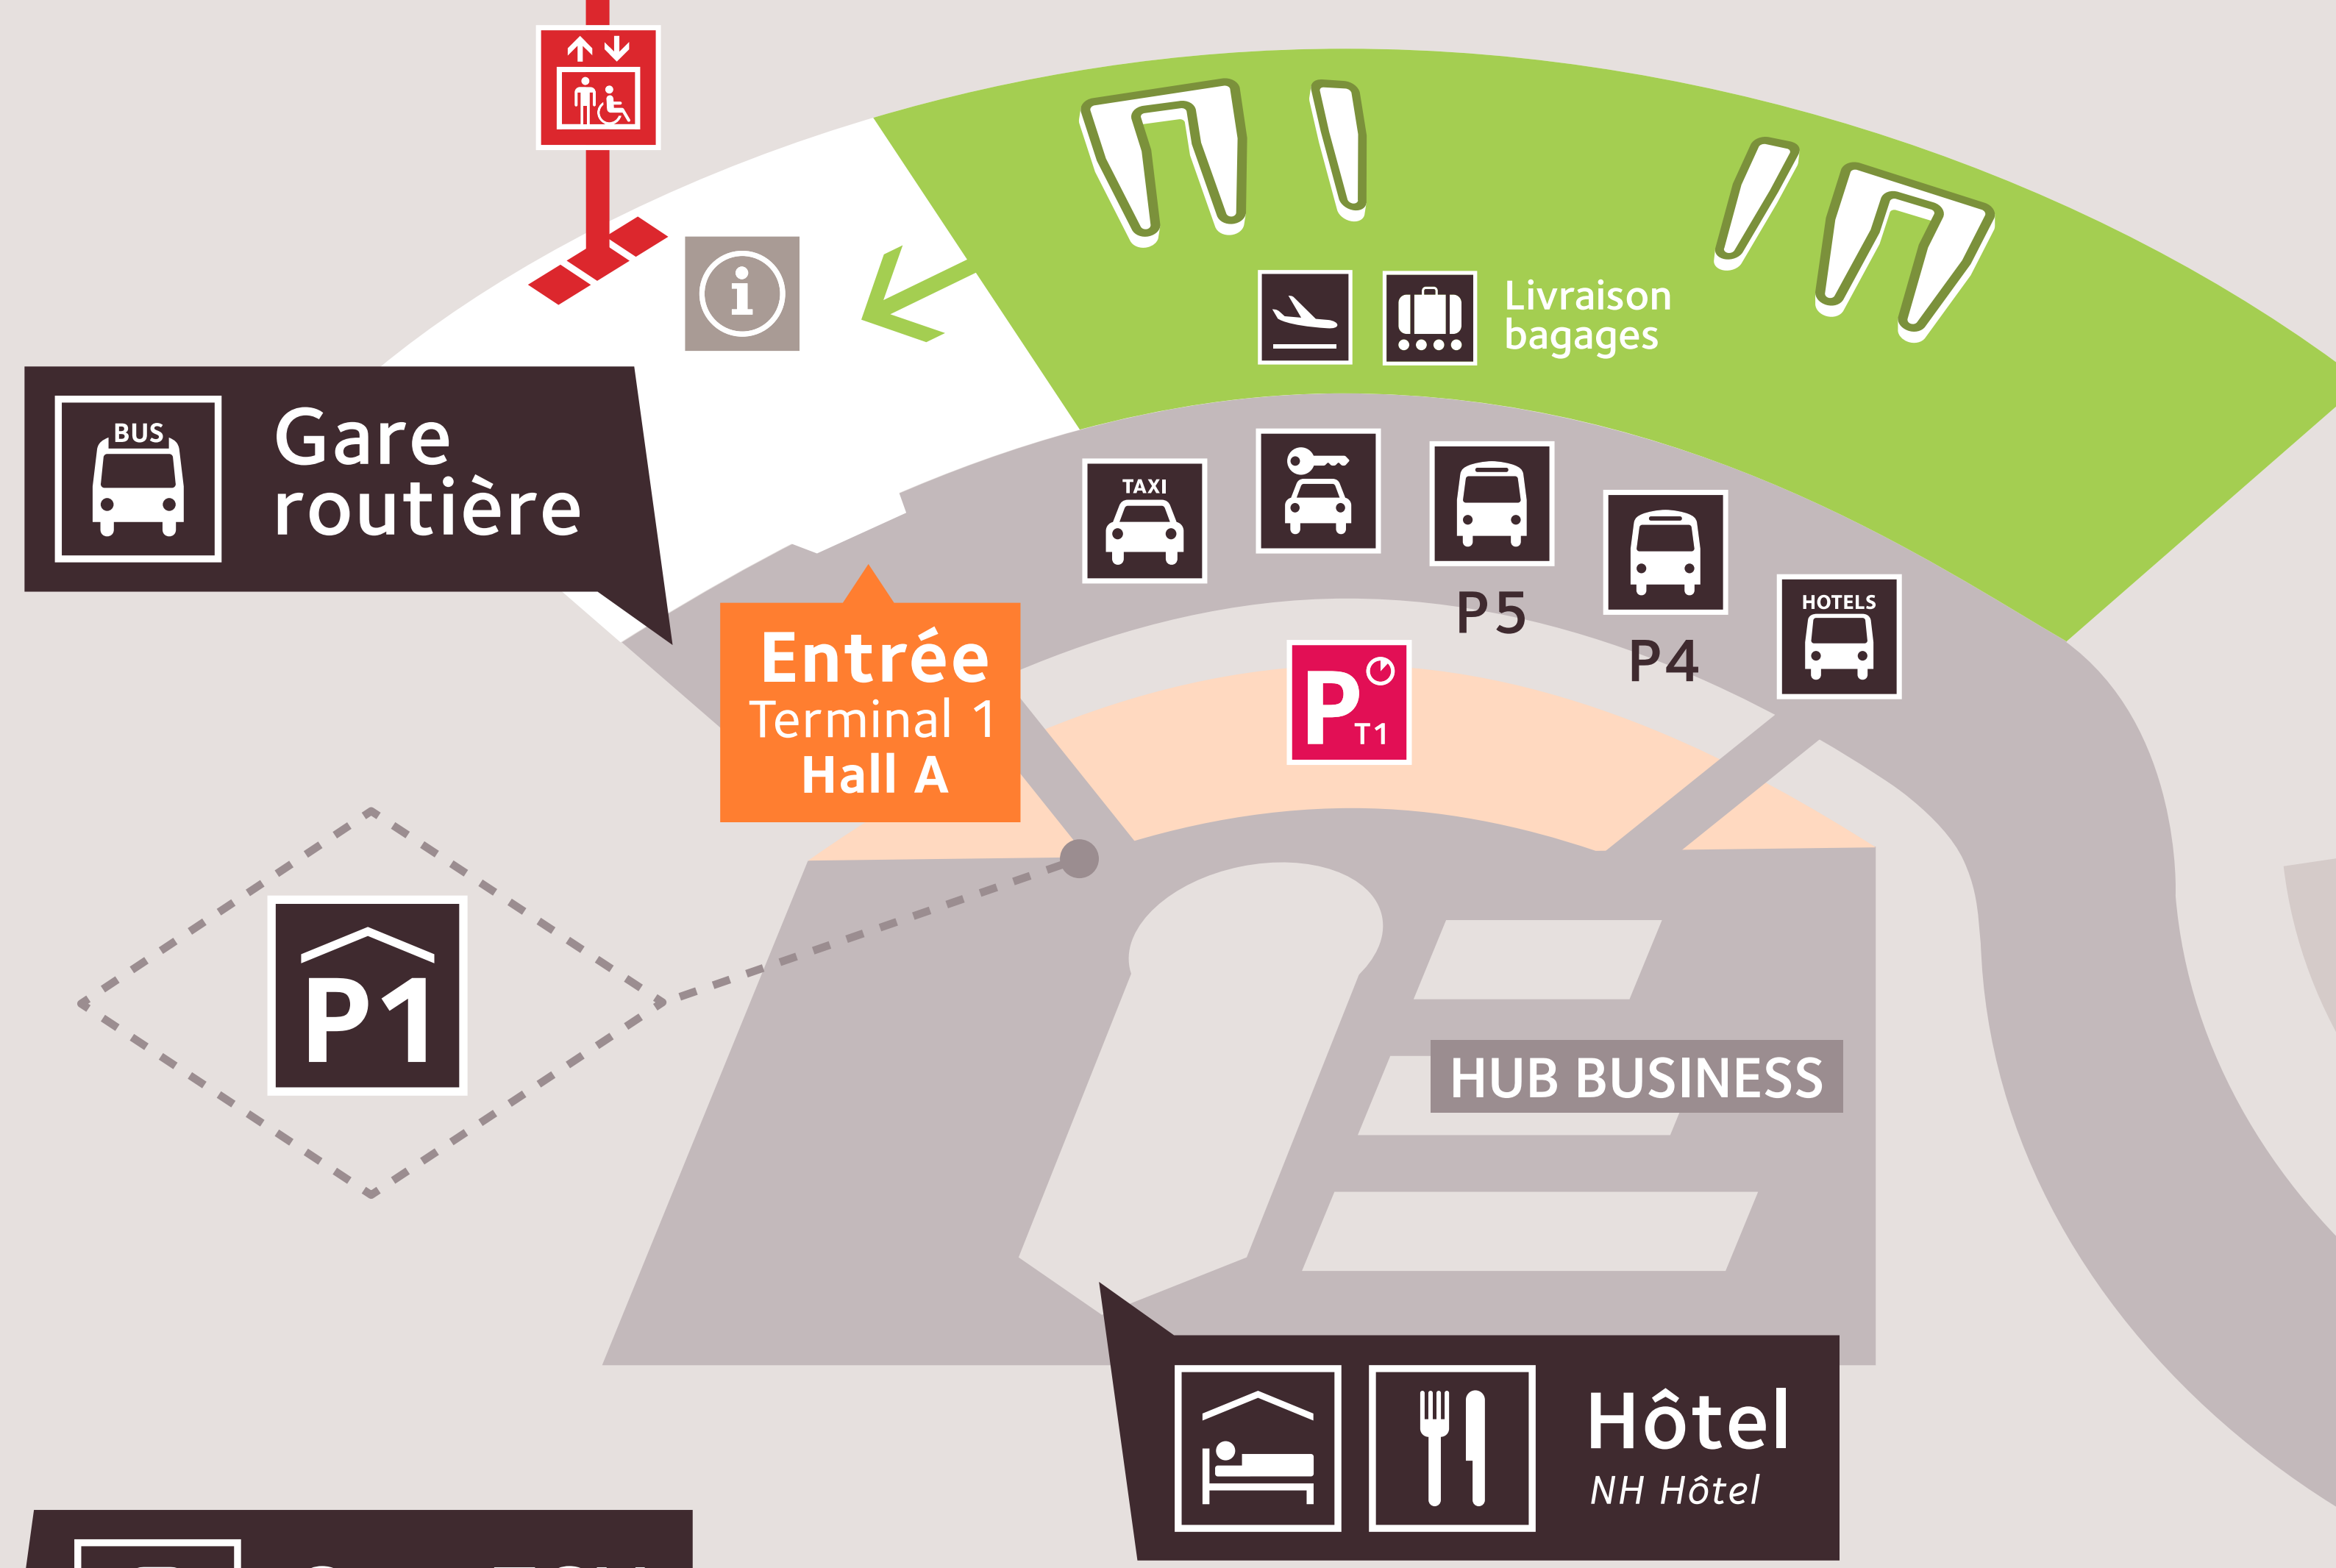

NIVEAU 1 DÉPARTS

TERMINAL 2

TERMINAL 1 Hall A

TERMINAL 1 Hall B

NIVEAU 0 ARRIVÉES

Vers Portes
R S U

Vers Portes
D

Vous êtes ici
You are here

Liaison Lyon Centre / Aéroport

rhonexpress
Lyon express

Entrée Gare TGV
P^o TGV

P3