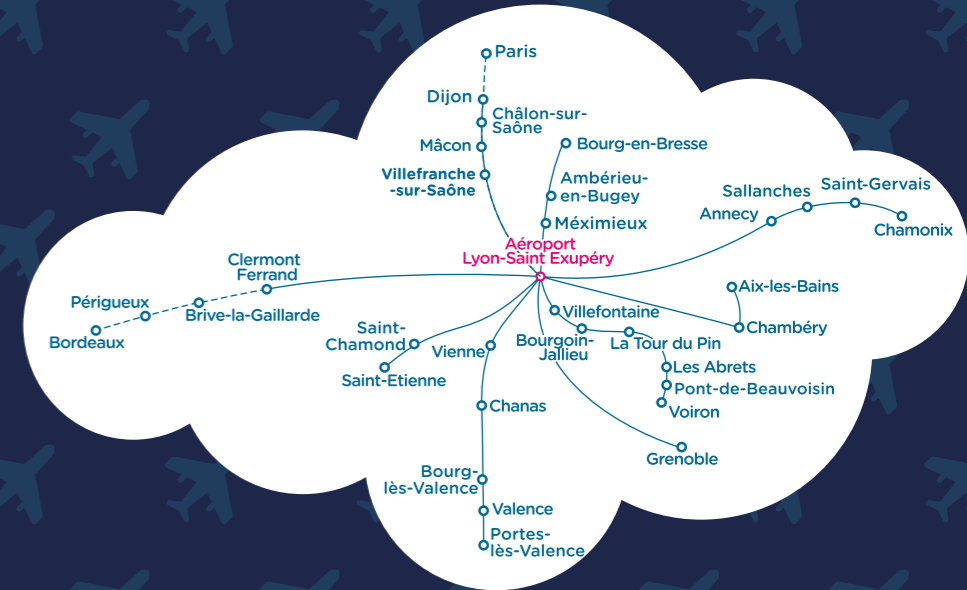

ouibus.com

AVANT DE VOUS
ENVOLEZ,
ROULEZ EN
OUIBUS.
OU L'INVERSE.

ST-ÉTIENNE
AÉROPORT
LYON-SAINT EXUPÉRY

Horaires & tarifs printemps / été 2018
Schedules & rates spring / summer 2018

À PARTIR DE
7€*

NAVETTES
AÉROPORT
AIRPORT SHUTTLES

- À l'aéroport de Lyon-Saint Exupéry :

Terminal 1
Niveau 0 quai de départ des navettes
Tous les jours : 08h30 - 20h30

Informations : www.lyonaeroports.com

VOUS AVEZ LA BOUGEOTTE ?
Découvrez nos 9 lignes desservant
l'aéroport et envollez-vous (ou roulez)
vers de nouvelles destinations !