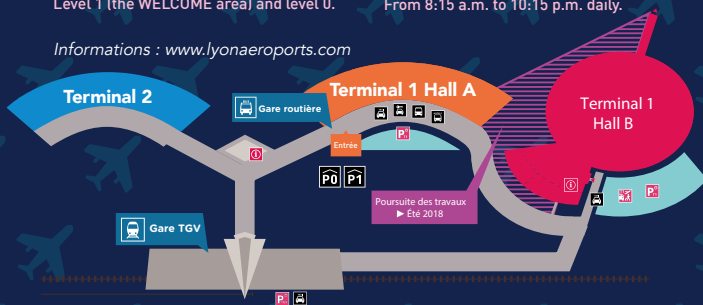

* Prix à partir de, valable pour une personne, pour un aller simple, dans la limite des places disponibles à ce tarif. Billets en vente pour des circulations à partir du 28/04/2017 jusqu'au 07/09/2017 inclus. Informations disponibles sur OUIBUS.COM.

REJOIGNEZ-NOUS :

ouibus.com

**AVANT DE VOUS
ENVOLER,
ROULEZ EN
OUIBUS.
OU L'INVERSE.**

**PAYS DU
MONT BLANC**

**AÉROPORT
LYON-SAINT EXUPÉRY**

**NAVETTES
AÉROPORT**

AIRPORT SHUTTLES

VILLES DESSERVIES :

**CHAMONIX
DOMANCY
ANNECY**

Correspondance à Domancy vers :

**COMBLOUX
LES CONTAMINES MONTJOIE
SAINT-GERVAIS LES BAINS
MEGÈVE
PRAZ SUR ARLY**

AÉROPORTS de LYON