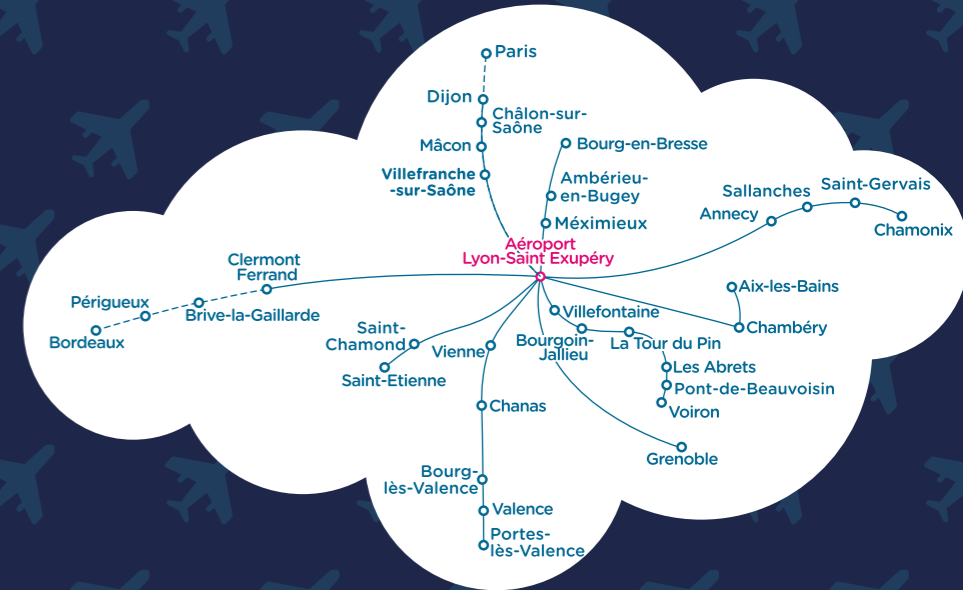

VILLES DESSERVIES :  
BOURG EN BRESSE  
AMBÉRIEU EN BUGEY  
MEXIMIEUX

NAVETTES  
AÉROPORT  
AIRPORT SHUTTLES

INFORMATION  
& RÉSERVATION

- Sur notre site internet : [ouibus.com](http://ouibus.com)
- Sur notre appli mobile OUIBUS :

- Par téléphone :

**08 92 68 00 68** Service 0,40 € / min  
+ prix appel

- À l'aéroport de Lyon-Saint Exupéry :

Terminal 1  
Niveau 0 quai de départ des navettes  
Tous les jours : 08h30 - 20h30

Informations : [www.lyonaerports.com](http://www.lyonaerports.com)

VOUS AVEZ LA BOUGEOTTE ?  
Découvrez nos 9 lignes desservant  
l'aéroport et envollez-vous (ou roulez)  
vers de nouvelles destinations !

HORAIRES / SCHEDULES

Bourg en Bresse → Ambérieu en Bugey → Meximieux → Aéroport  
Gare Routière Gare Routière Gare Routière Lyon-Saint Exupéry