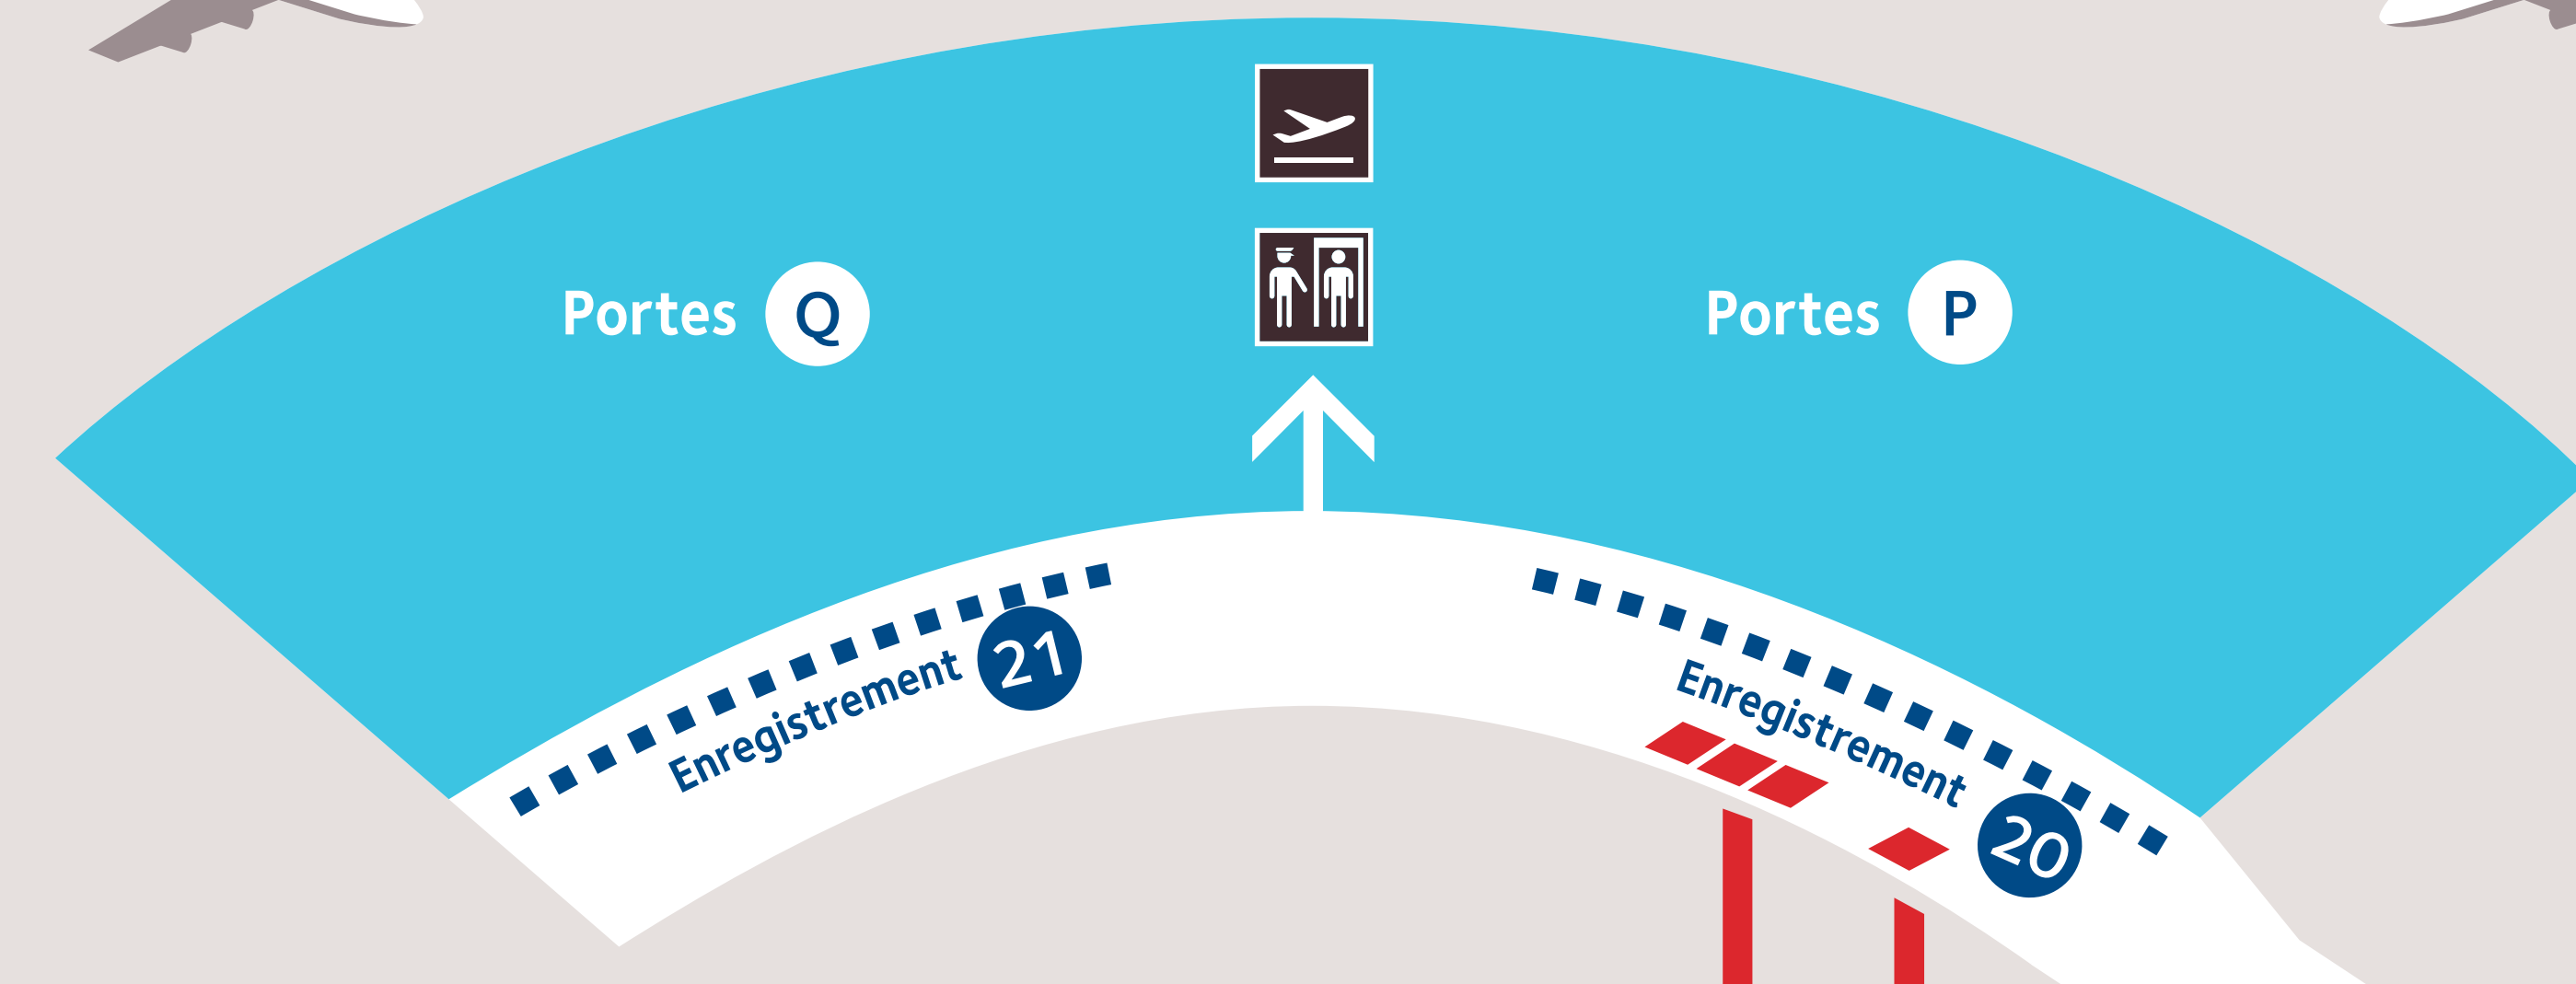

NIVEAU 1 DÉPARTS

TERMINAL 2

TERMINAL 1 Hall A

TERMINAL 1 Hall B

NIVEAU 0 ARRIVÉES

Vers Portes  
R S U

Vous êtes ici  
You are here

Gare routière  
Road station

Gare TGV  
Railway station

Lyon express

Entrée Gare TGV

Hôtel NH Hôtel

HUB BUSINESS

P3