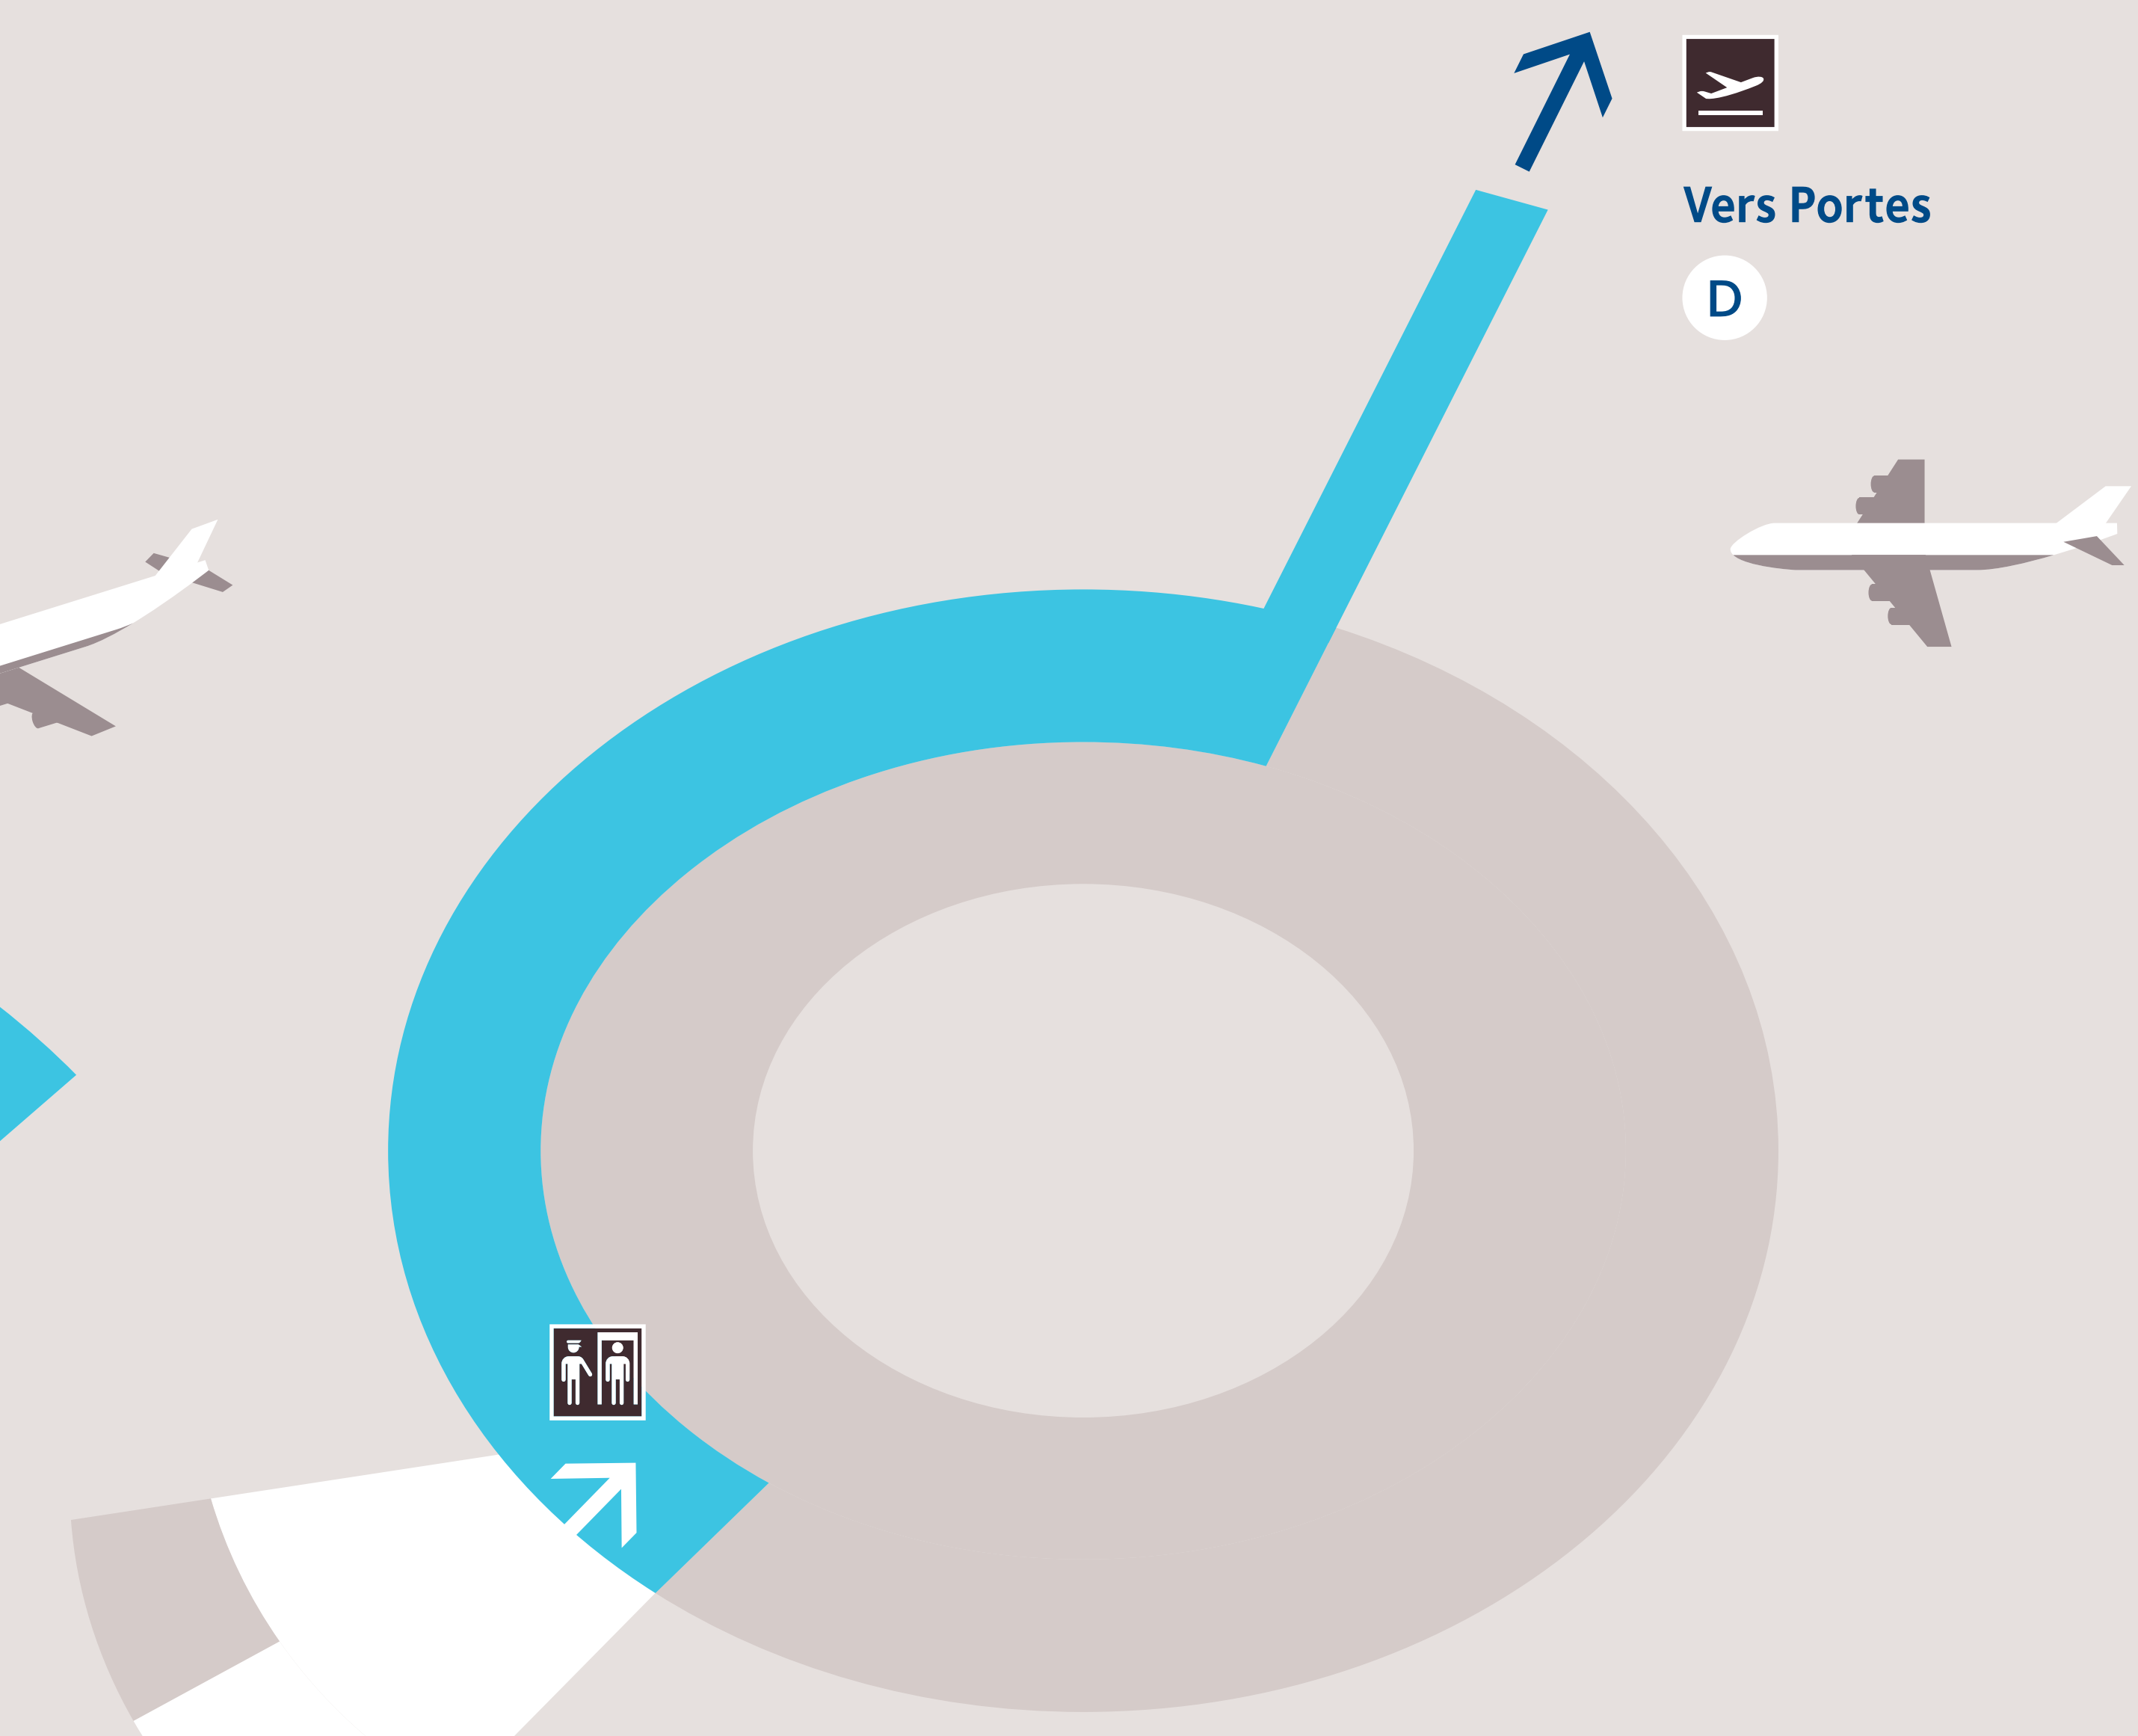

NIVEAU 1 DÉPARTS

TERMINAL 2

TERMINAL 1 Hall A

TERMINAL 1 Hall B

NIVEAU 0 ARRIVÉES

Vers Portes  
R S U

Vous êtes ici  
You are here

Gare routière  
Road station

Gare TGV  
Railway station

Lyon express

Entrée Gare TGV

Hôtel NH Hôtel

HUB BUSINESS

P3