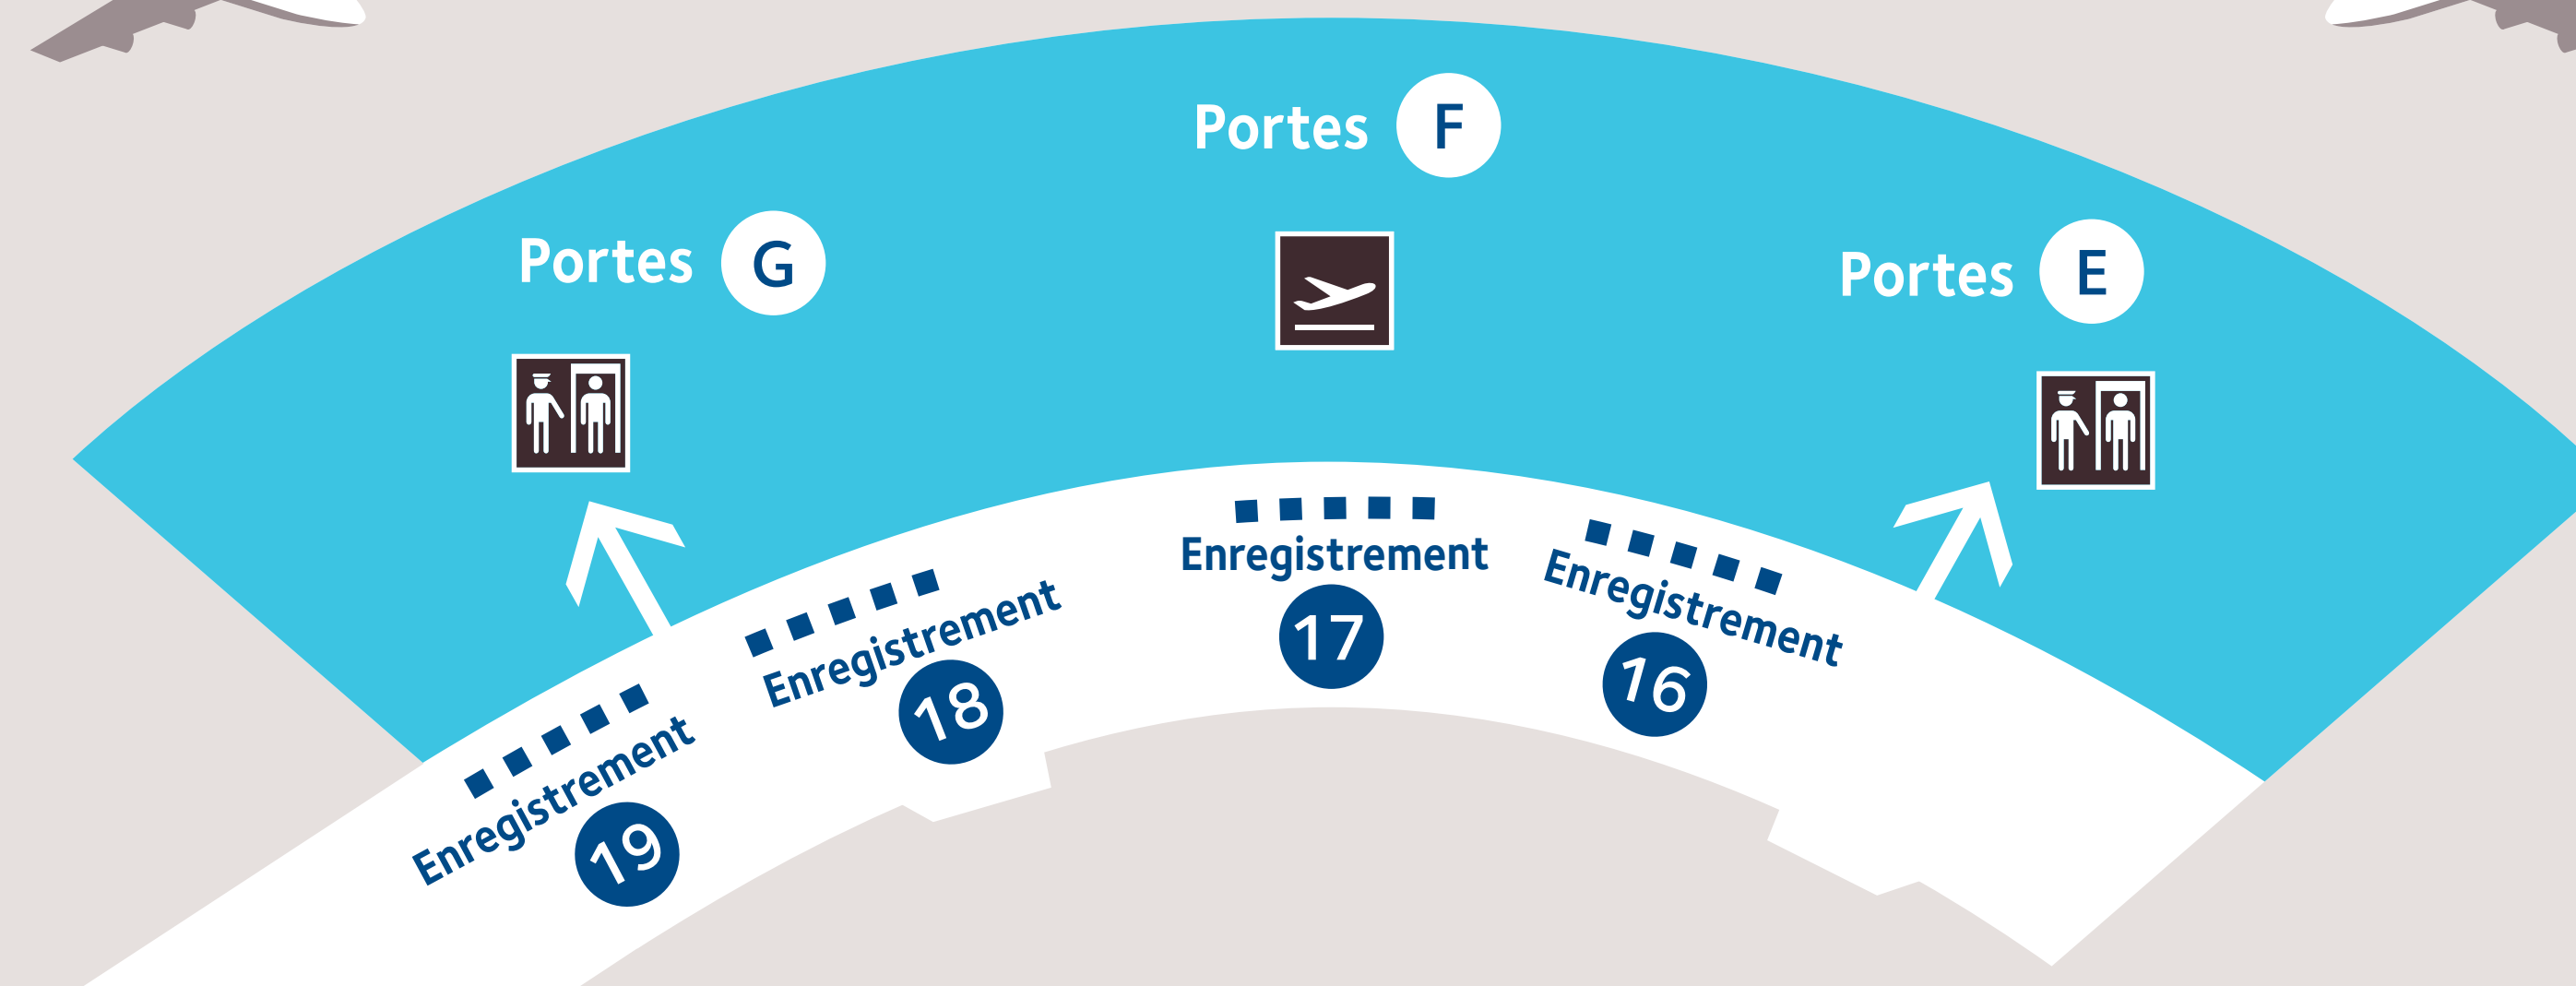

NIVEAU 1 DÉPARTS

TERMINAL 2

TERMINAL 1 Hall A

TERMINAL 1 Hall B

NIVEAU 0 ARRIVÉES

Vers Portes  
R S U

Vous êtes ici  
You are here

Gare routière  
Road station

Gare TGV  
Railway station

Lyon express

Entrée Gare TGV

Hôtel NH Hôtel

HUB BUSINESS

P3