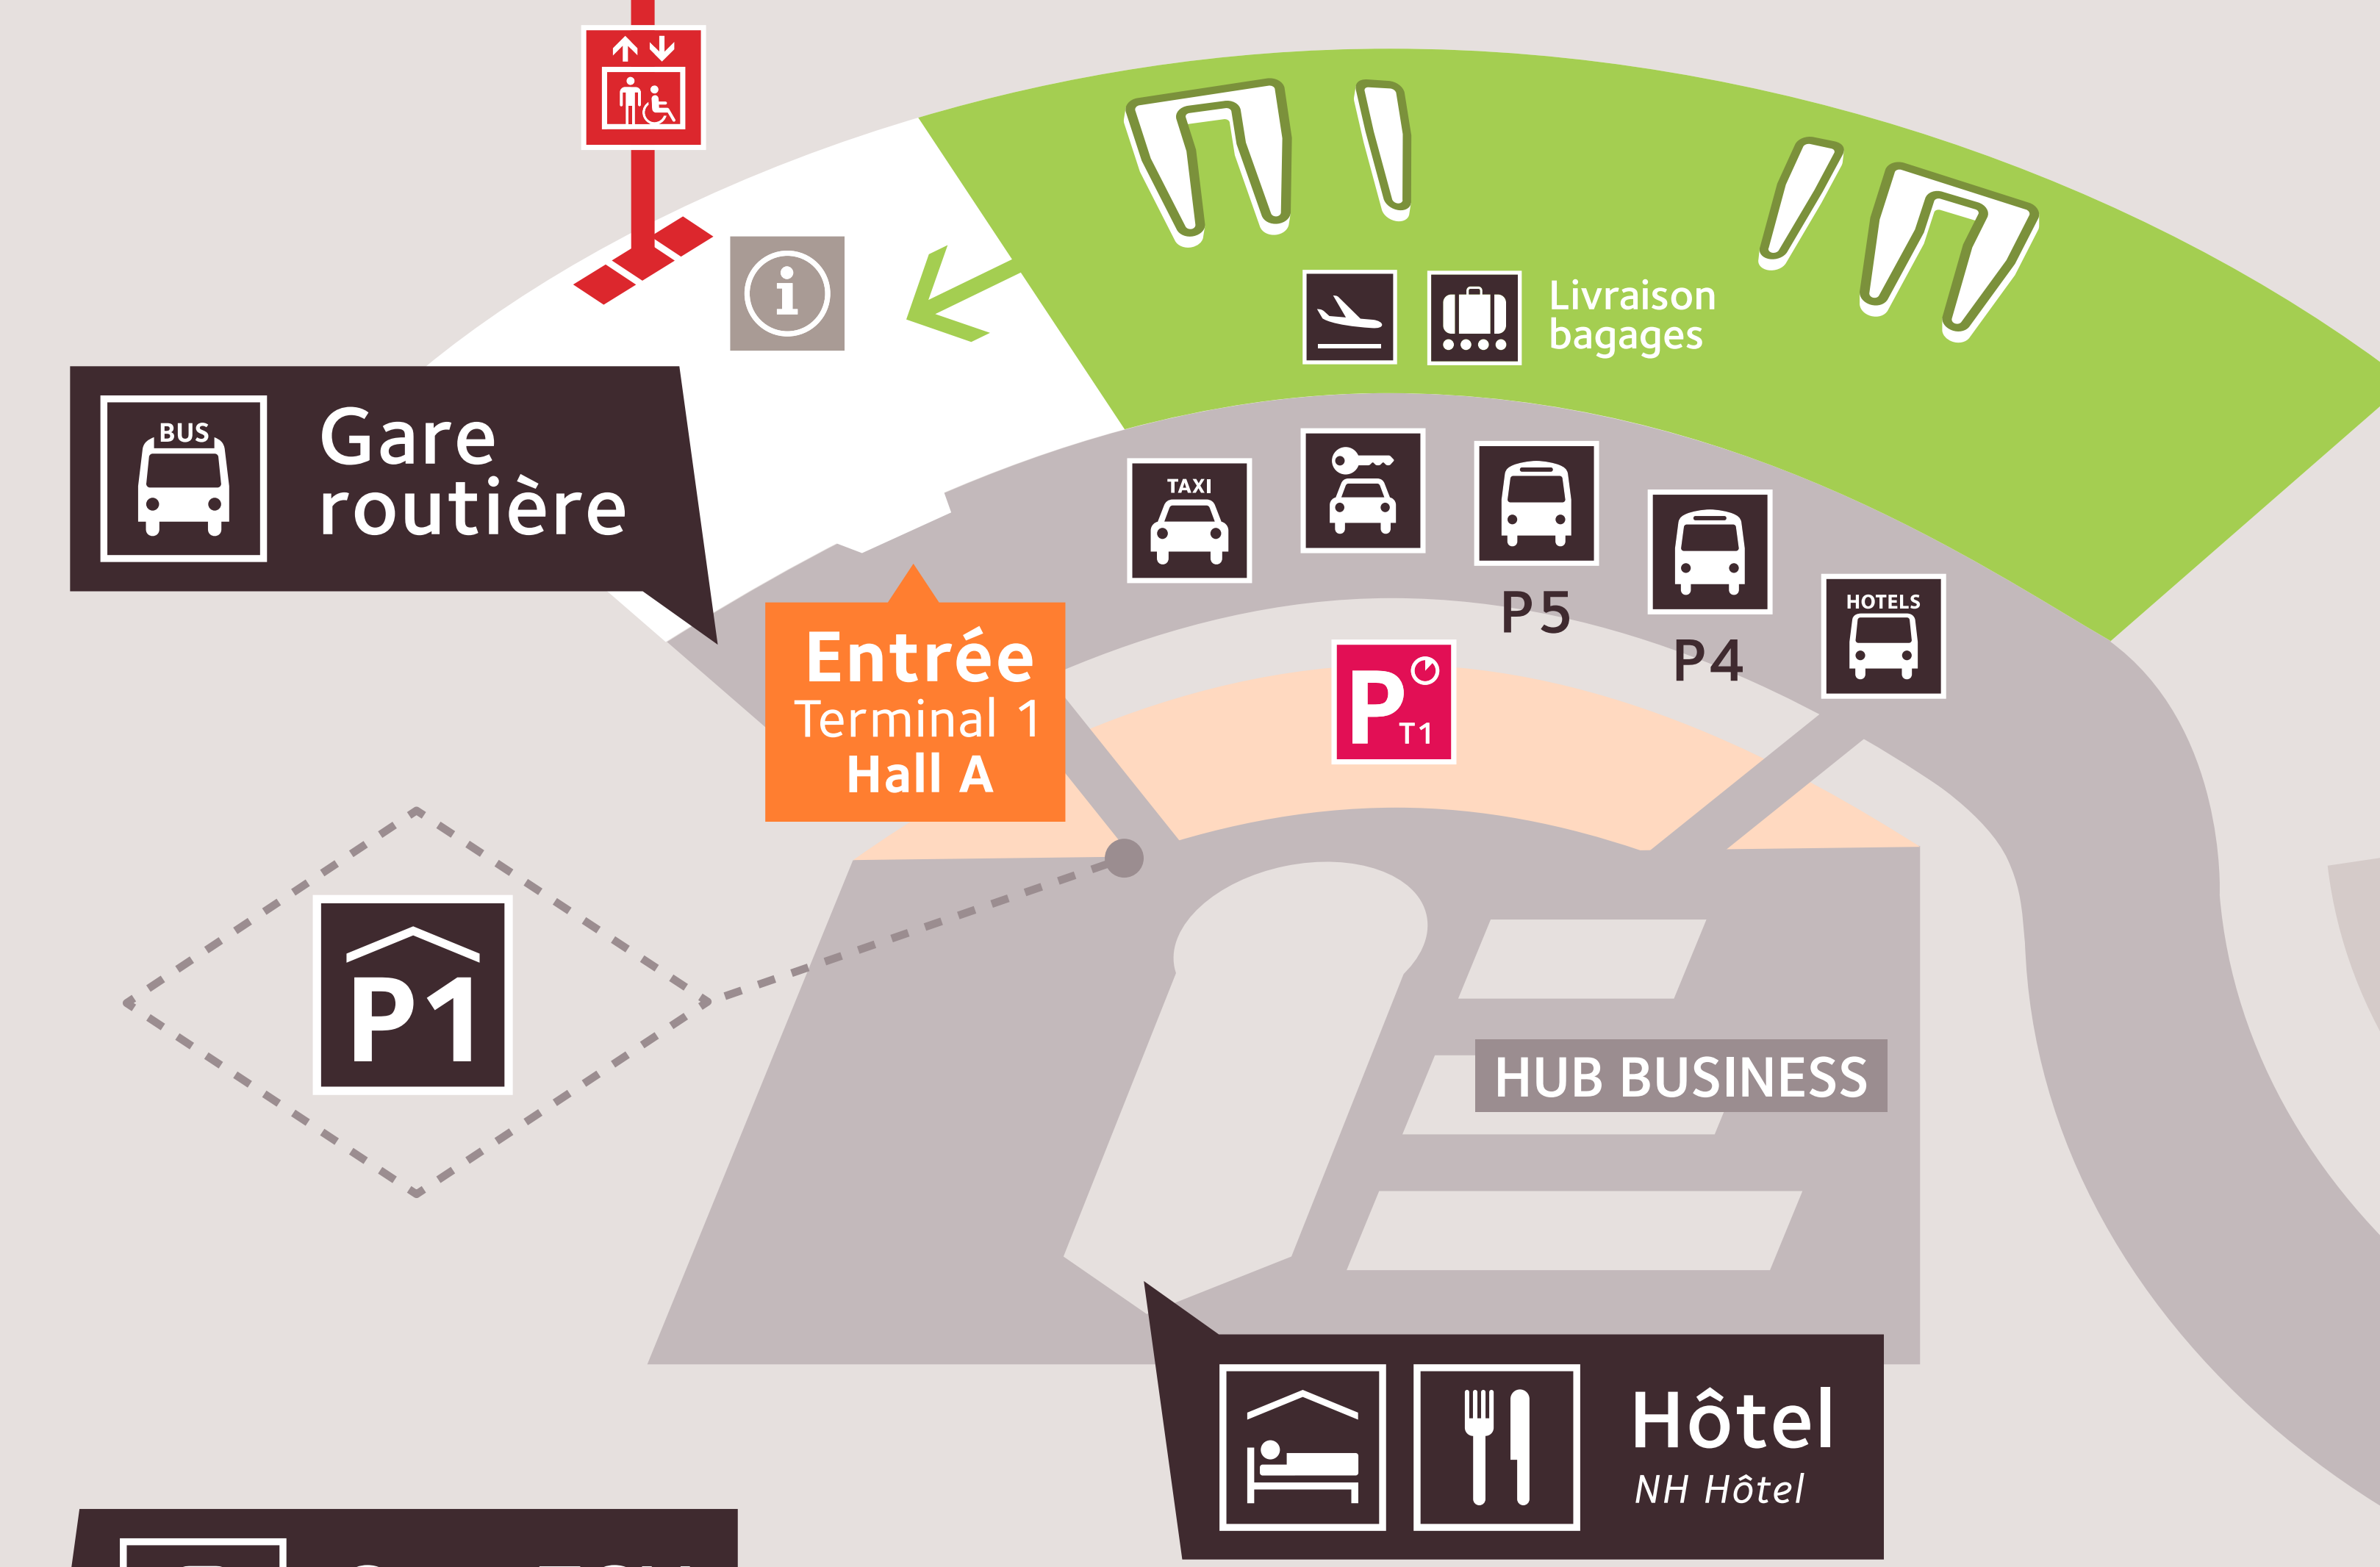

NIVEAU 1 DÉPARTS

TERMINAL 2

TERMINAL 1 Hall A

TERMINAL 1 Hall B

NIVEAU 0 ARRIVÉES

Vers Portes  
R S U

Vous êtes ici  
You are here

Gare routière  
Road station

Gare TGV  
Railway station

Lyon express

Entrée Gare TGV

Hôtel NH Hôtel

HUB BUSINESS

P3