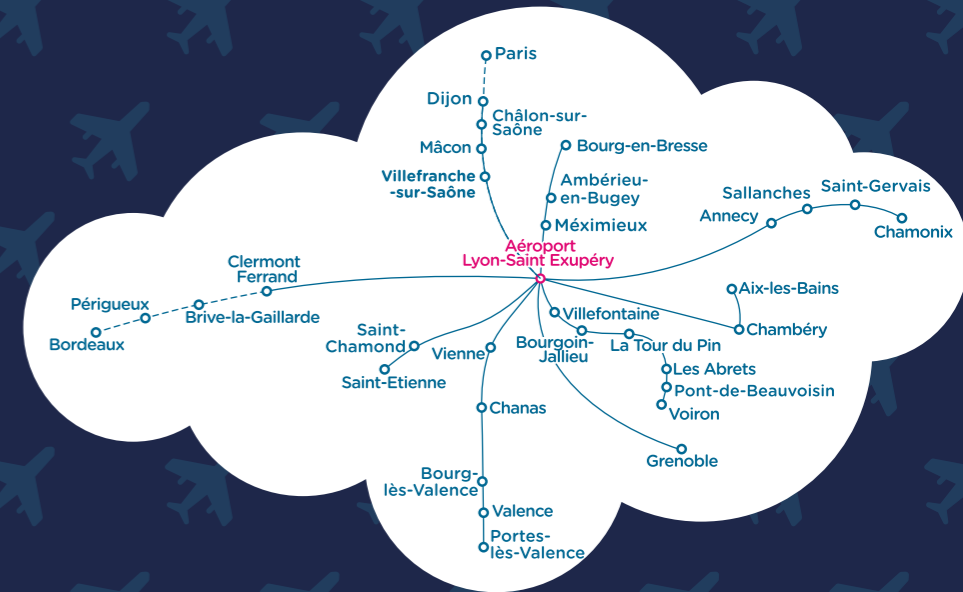

AVANT DE VOUS
ENVOLEZ,
ROULEZ EN
OUIBUS.
OU L'INVERSE.

VALENCE
AÉROPORT
LYON-SAINT EXUPÉRY

Horaires & tarifs printemps / été 2018
Schedules & rates spring / summer 2018

À PARTIR DE
9€*

VILLES DESSERVIES :
PORTES-LES-VALENCE
VALENCE
BOURG-LES-VALENCE
CHANAS
VIENNE

NAVETTES
AÉROPORT
AIRPORT SHUTTLES

INFORMATION
& RÉSERVATION

- Sur notre site internet : ouibus.com
- Sur notre appli mobile OUIBUS :

- Par téléphone :

08 92 68 00 68 Service 0,40 € / min
+ prix appel

- À l'aéroport de Lyon-Saint Exupéry :

Terminal 1
Niveau 0 quai de départ des navettes
Tous les jours : 08h30 - 20h30

Informations : www.lyonaeroports.com

VOUS AVEZ LA BOUGEOTTE ?
Découvrez nos 9 lignes desservant
l'aéroport et envollez-vous (ou roulez)
vers de nouvelles destinations !